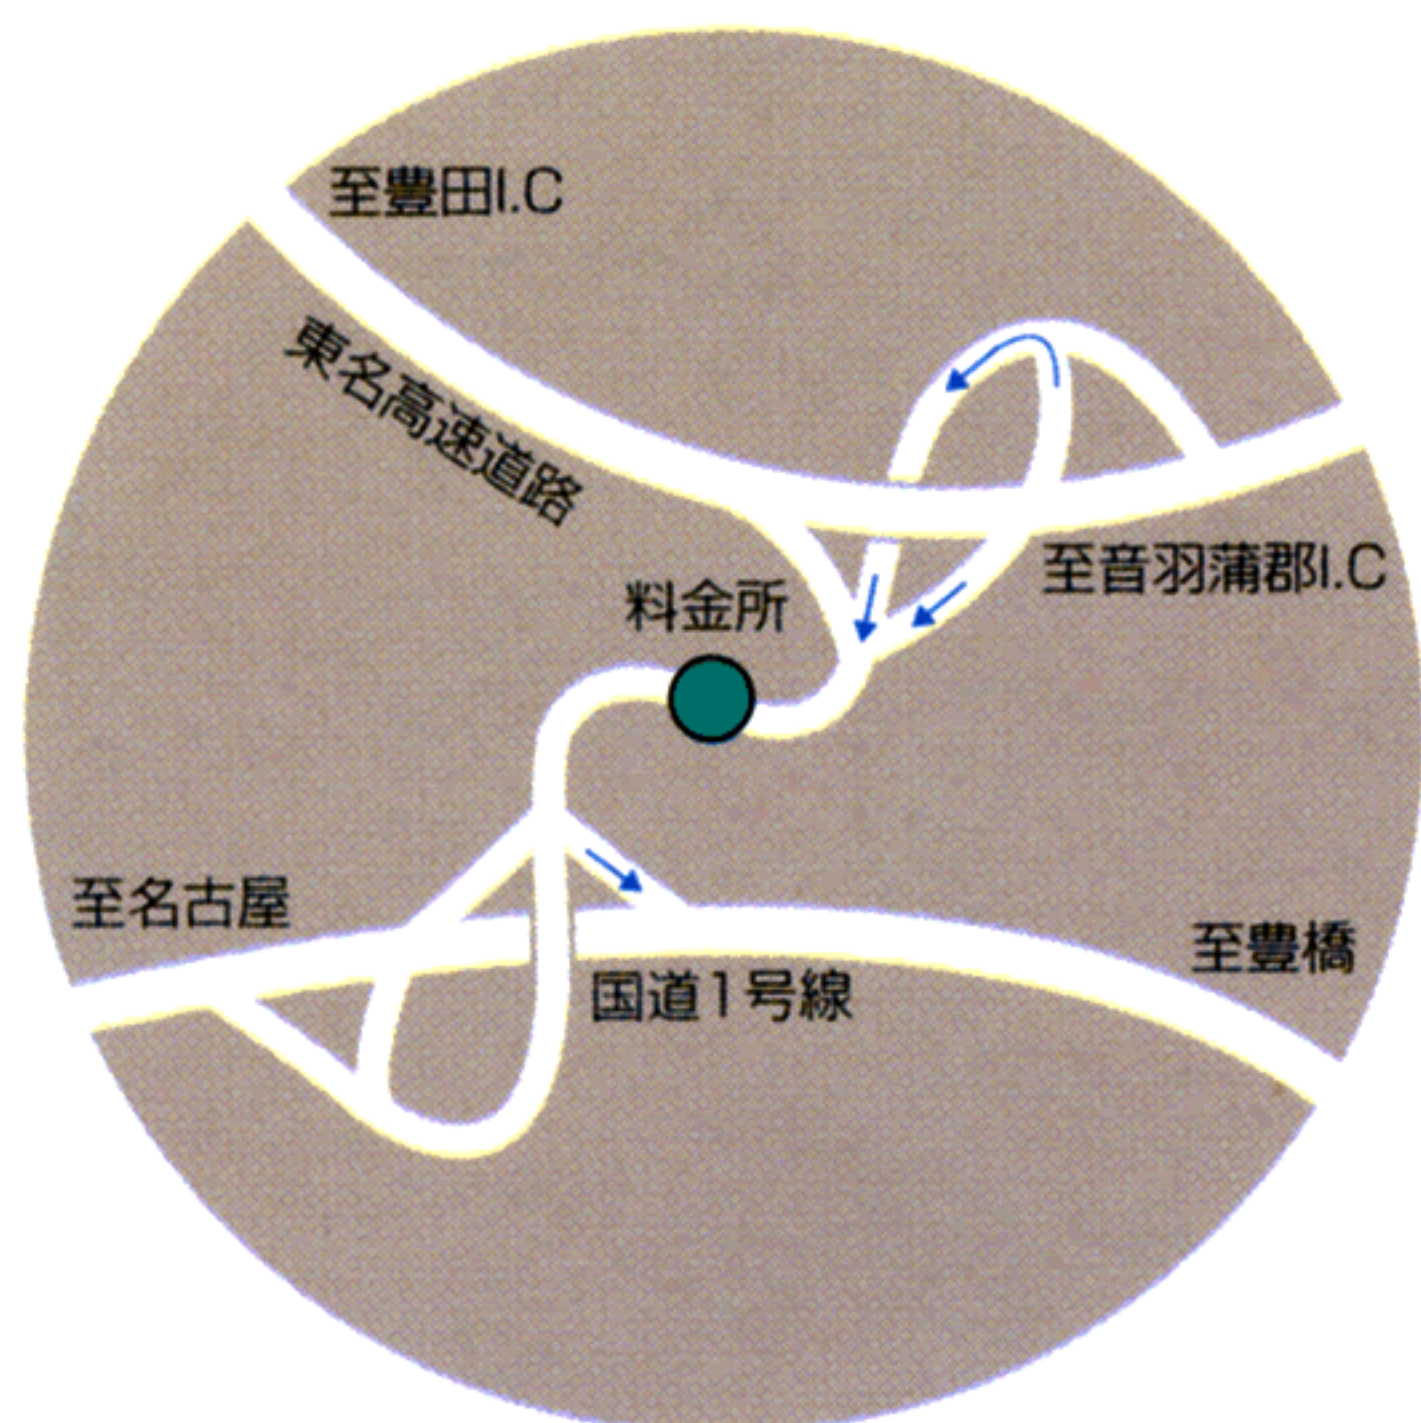

岡崎カントリー倶楽部への交通ご案内図

岡崎I.C

音羽蒲郡I.C

[自動車]
 岡崎ICより国道1号線を豊橋方向へ約
 1.8km(蛸橋南)信号を左折 あと6.4km

[自動車]
 音羽 蒲郡ICより国道1号線を岡崎方向
 へ約6.8km(山中小学校北)信号を右折
 あと5km

[公共交通機関] 名鉄本線、東岡崎駅下車、東岡崎よりタクシーで20分

岡崎カントリー倶楽部
株式会社 岡崎ゴルフ倶楽部

岡崎市池金町字下北山2-39
 TEL0564-48-2731
 FAX0564-48-6886