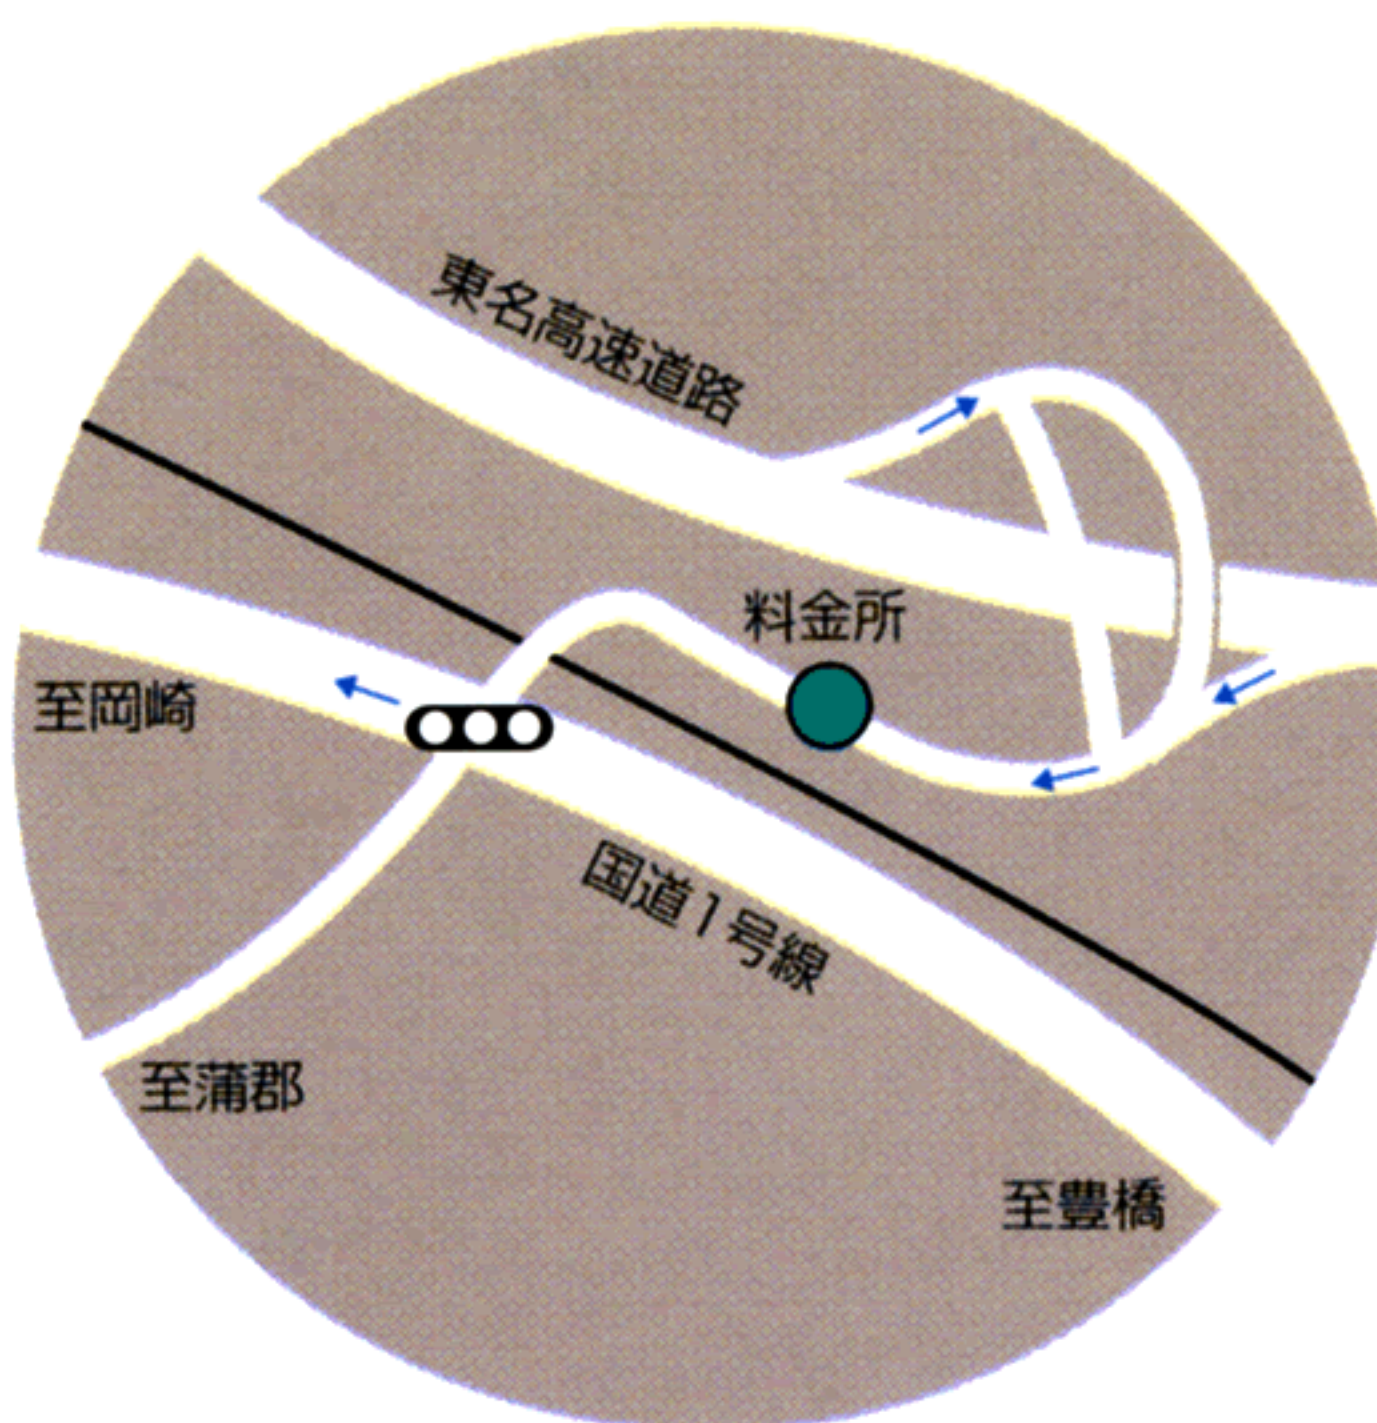

岡崎カントリー倶楽部への交通ご案内図

岡崎I.C

音羽蒲郡I.C

[自動車]
 岡崎ICより国道1号線を豊橋方向へ約
 1.8km(蛸橋南)信号を左折 あと6.4km

[自動車]
 音羽 蒲郡ICより国道1号線を岡崎方向
 へ約6.8km(山中小学校北)信号を右折
 あと5km

[公共交通機関] 名鉄本線、東岡崎駅下車、東岡崎よりタクシーで20分

岡崎カントリー倶楽部
株式会社 岡崎ゴルフ倶楽部

岡崎市池金町字下北山2-39
 TEL0564-48-2731
 FAX0564-48-6886