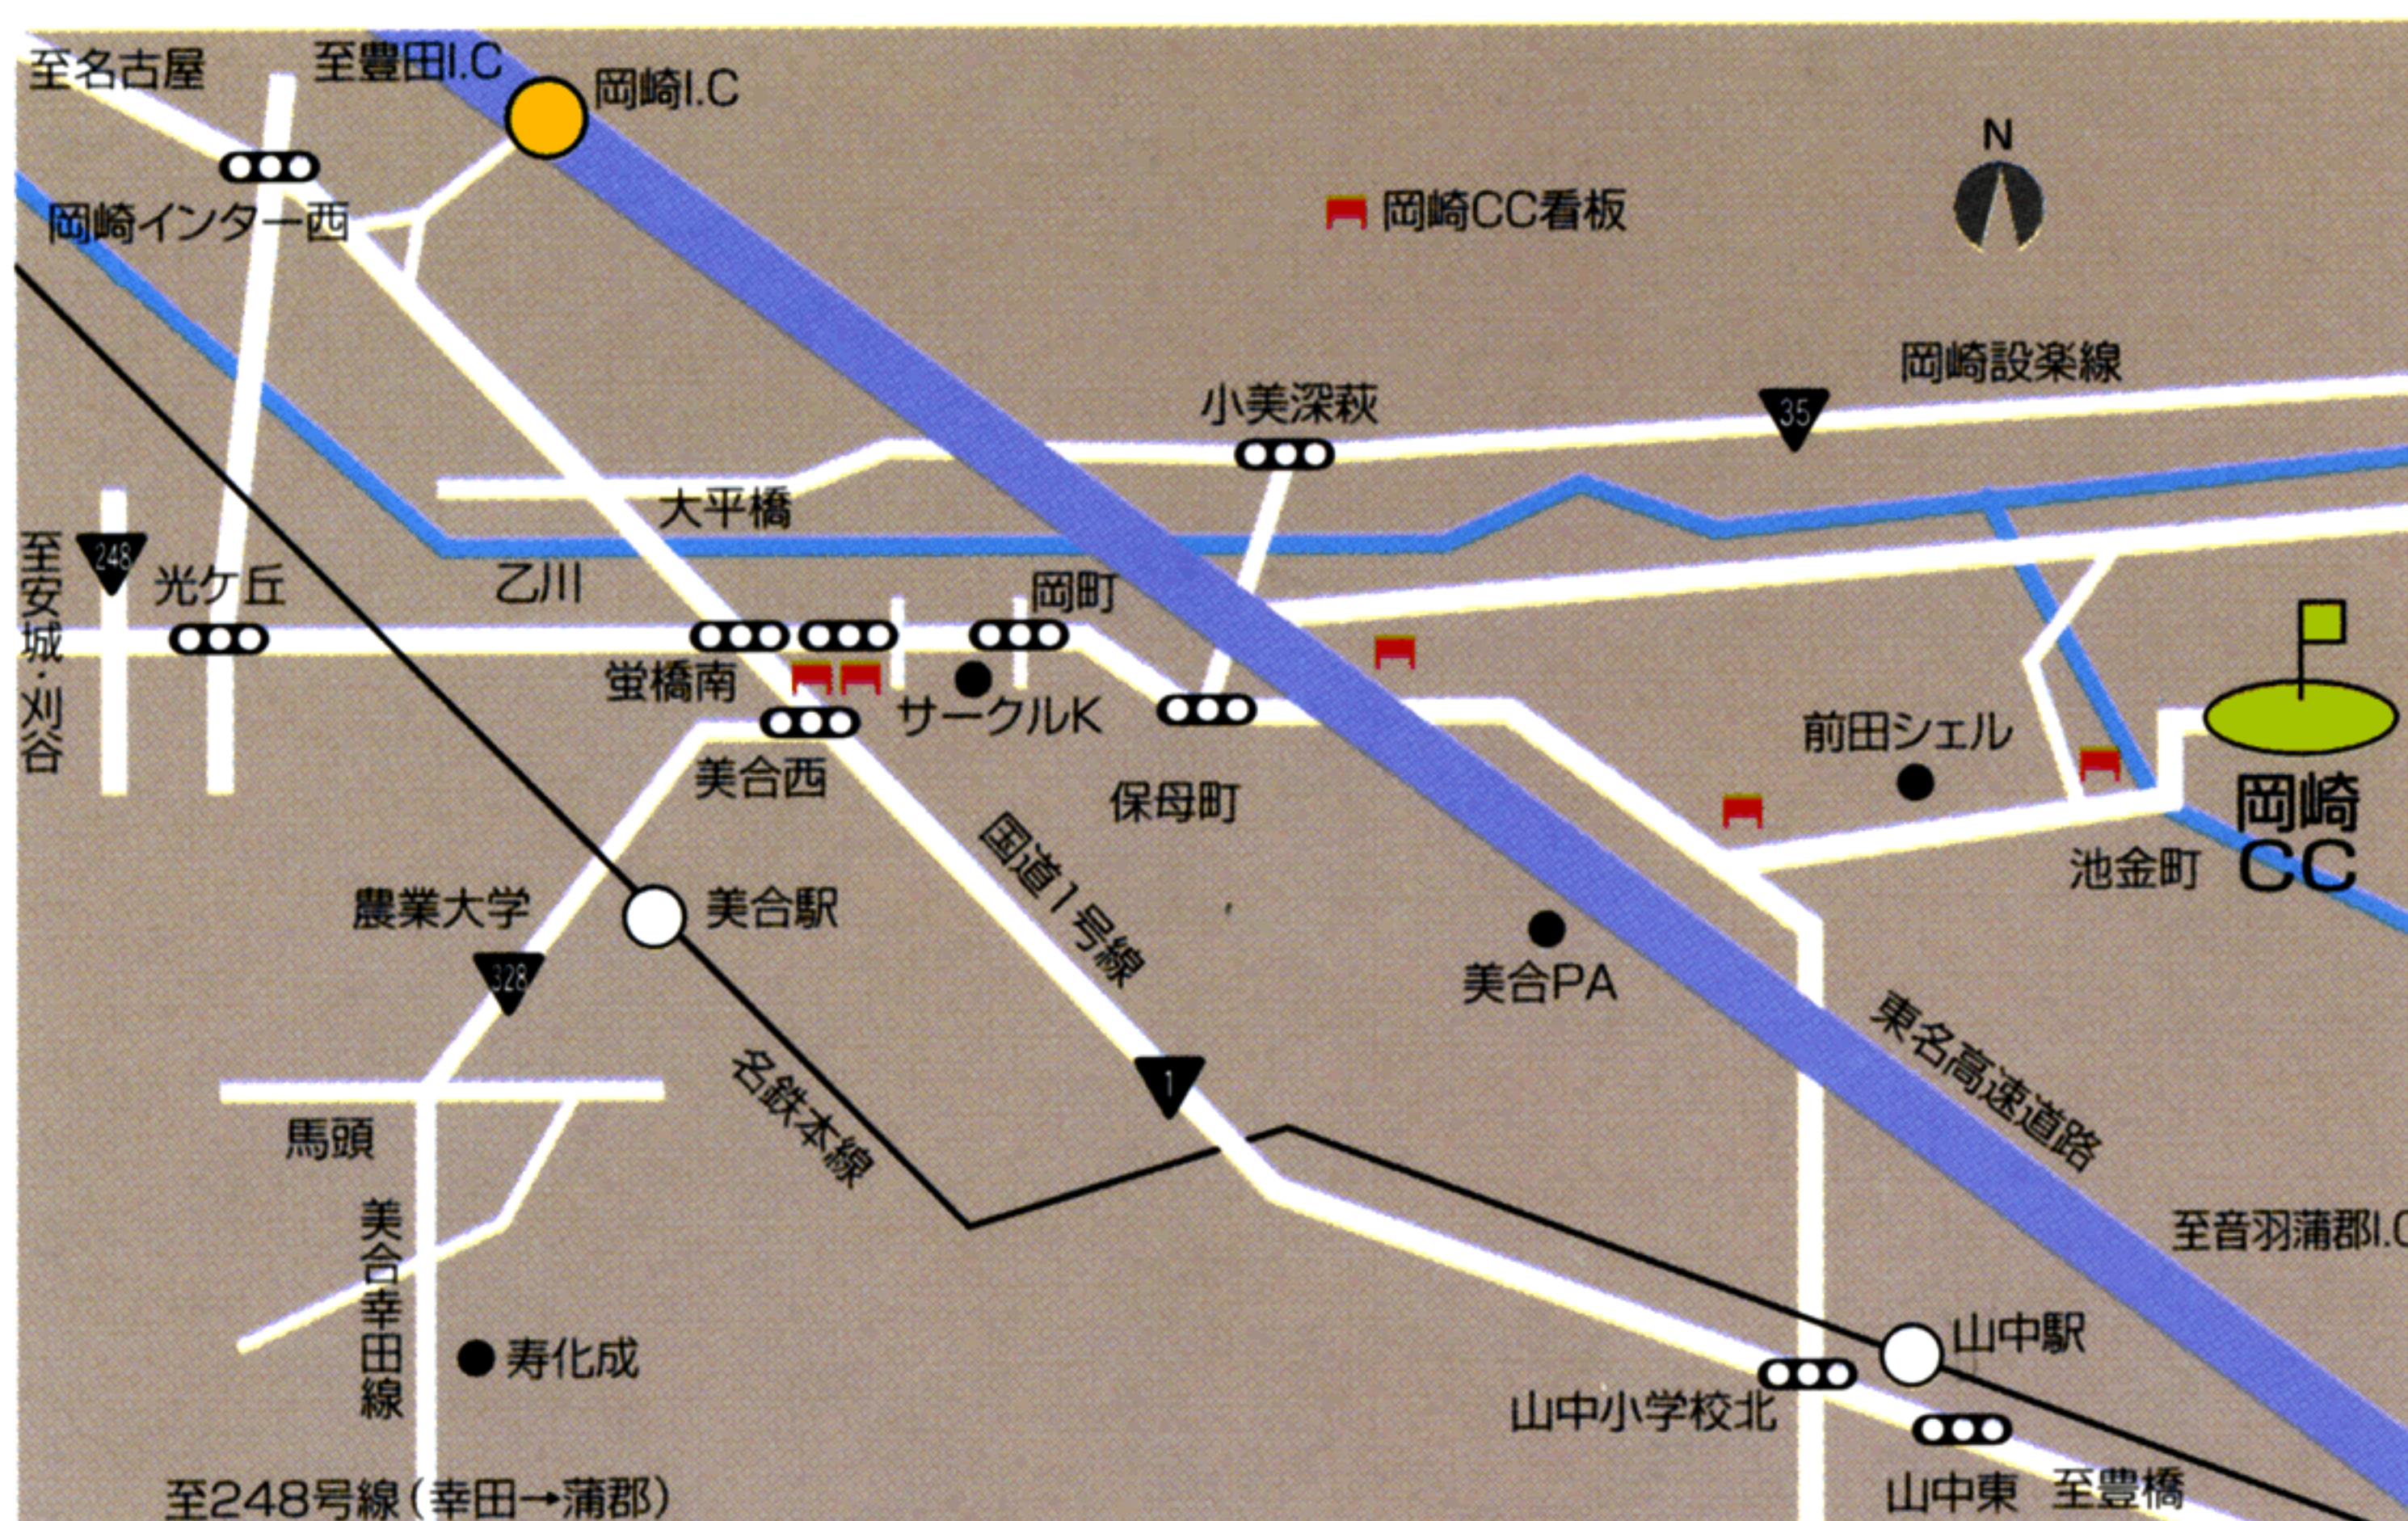

岡崎カントリー倶楽部への交通ご案内図

岡崎I.C

音羽蒲郡I.C

[自動車]
 岡崎ICより国道1号線を豊橋方向へ約
 1.8km(蛸橋南)信号を左折 あと6.4km

[自動車]
 音羽 蒲郡ICより国道1号線を岡崎方向
 へ約6.8km(山中小学校北)信号を右折
 あと5km

[公共交通機関] 名鉄本線、東岡崎駅下車、東岡崎よりタクシーで20分

岡崎カントリー倶楽部
株式会社 岡崎ゴルフ倶楽部

岡崎市池金町字下北山2-39
 TEL0564-48-2731
 FAX0564-48-6886